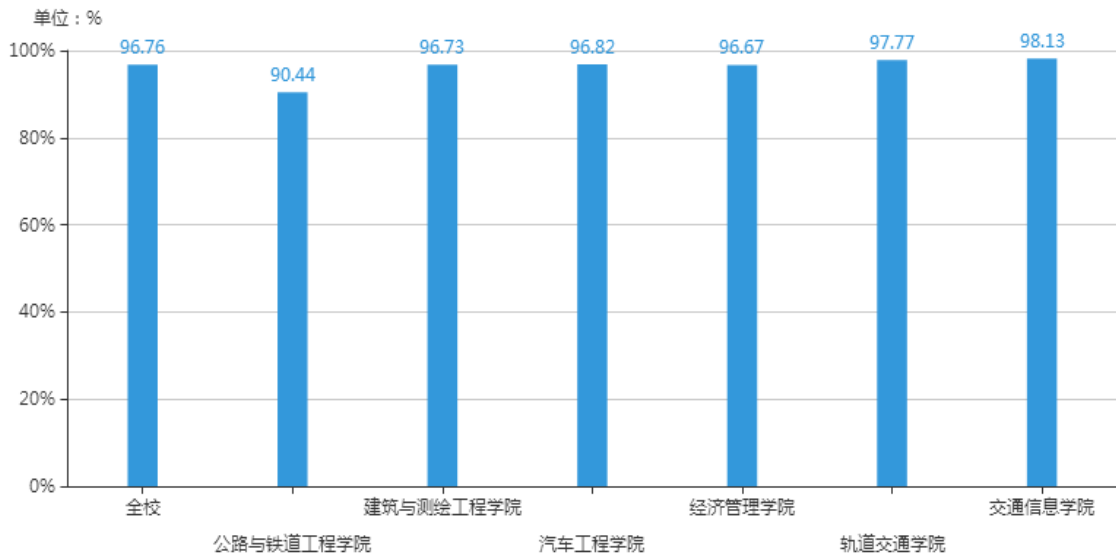

陕西交通职业技术学院
教学工作简报

2022-02-21 2022-02-21 选择年级

学生历史到课率

2022-02-21 2022-02-21

教师到课率