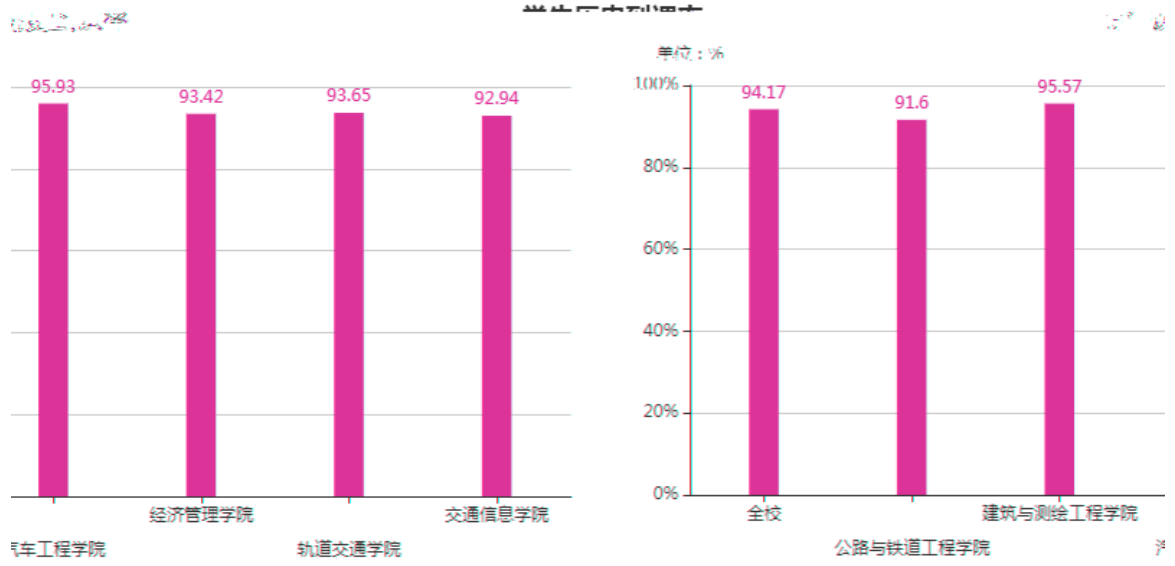

### 教师到课率

2022-03-28 2022-04-30 选择年级 查询

--	--	--	--	--	--

		<b>100%</b>
	2130	12
	2131	10
	2132	11
	2129	10
	2130	11
	2103	27
	2001	12
	( )2102	24
	2135	16
	2136	19
	2003	19
	K2103	15
	2024	10
	2024	20
	2145	13
	2043	18
	2016	15
	2117	26
	2001	15
	2047	17
	2148	11
	2087	18
	2088	19
	2089	10
	2193( )	11
	2012	11
	2014	13
	2115	11
	2117	11
	2118	15