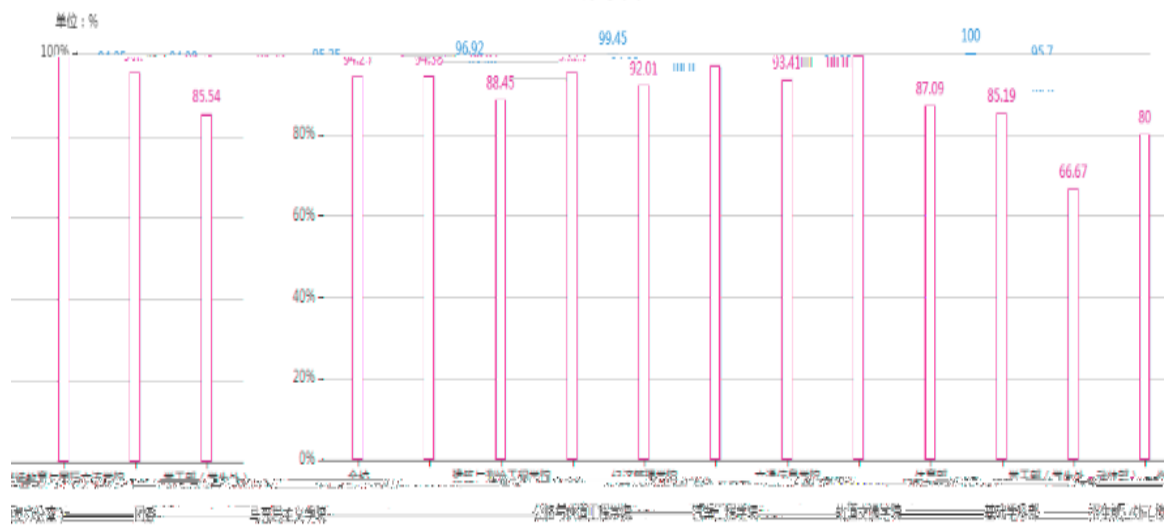

陕西交通职业技术学院  
教学工作简报

---

2022-03-28 2022-04-30 查询

### 教师到课率

2022-03-28 2022-04-30 选择年级 查询

--	--	--	--	--	--

		<b>100%</b>
	2130	12
	2131	10
	2132	11
	2129	10
	2130	11
	2103	27
	2001	12
	( )2102	24
	2135	16
	2136	19
	2003	19
	K2103	15
	2024	10
	2024	20
	2145	13
	2043	18
	2016	15
	2117	26
	2001	15
	2047	17
	2148	11
	2087	18
	2088	19
	2089	10
	2193( )	11
	2012	11
	2014	13
	2115	11
	2117	11
	2118	15

	2019	13
	2020	11
	2021	11
	2122	11
	2123	14
	2124	10
	2112	13
	2113	14
	2184	10
	2126	10
	K2103	18
	2117	15
	2016	10
	2026	10
	2127	10
	45	630

	2161	3
	2162	3
	2130	5
	2131	4
	2132	3
	2133	4
	2001	7
	K2103	6
	2124	3
	2192	7
	2121	3
	2124	7
	2019	3
	2020	4
	2123	4
	2075	4
	2179	3
	2184	4
	2185	3
	2109	3
	2111	5
	2008	6
	22	94
